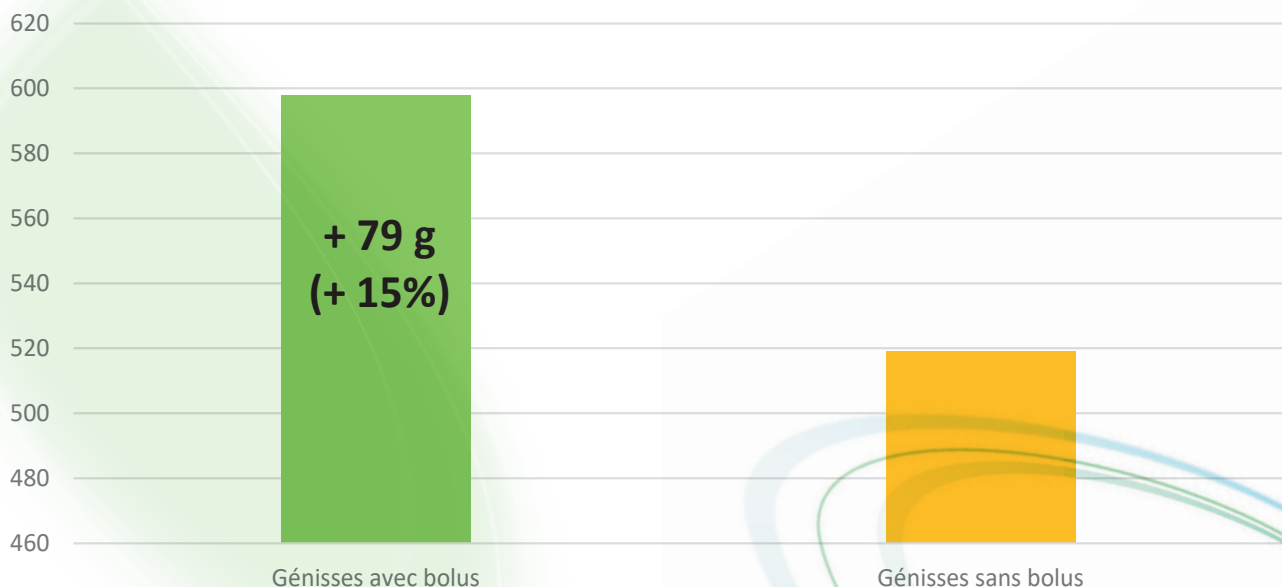

Mode 1 dose pour un bovin entre 200 et 400 kg de PV
d'emploi : 2 doses pour un bovin de plus de 400 kg de PV

Les effets du **BOLITRACE[®] YOUNG**

Le graphique ci contre montre la différence de croissance (GMQ) en g dès lors que l'on utilise **BOLITRACE[®] YOUNG** sur les génisses allaitantes durant une période de pâturage de 6 mois.