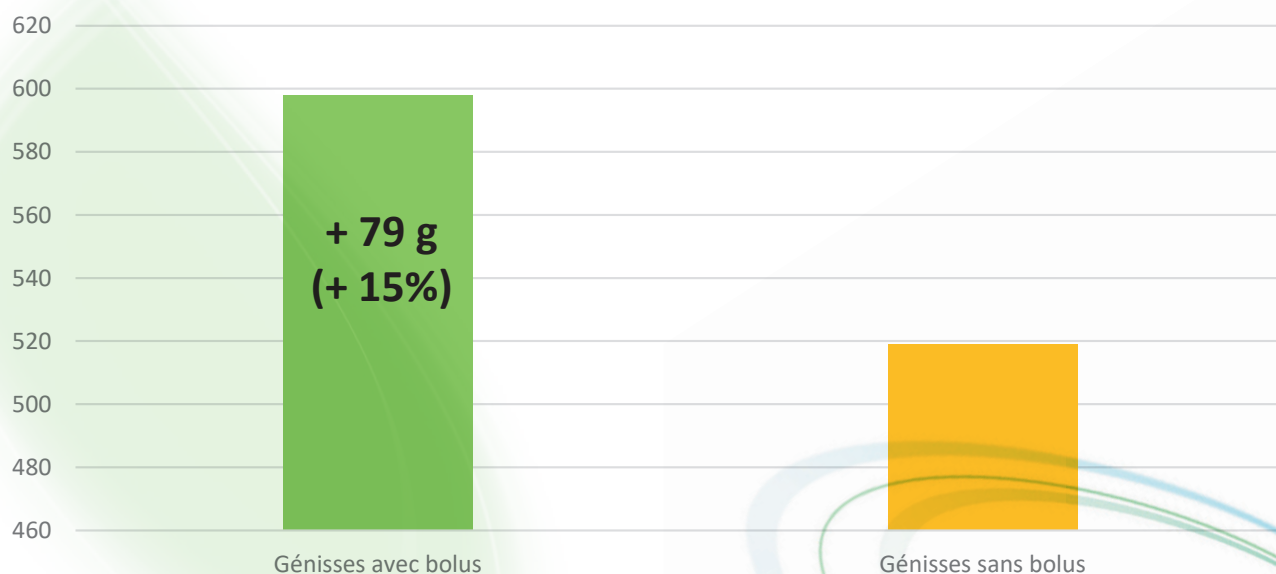

Mode d'emploi : 1 dose pour un bovin entre 200 et 400 kg de PV
2 doses pour un bovin de plus de 400 kg de PV

Les effets du BOLITRACE[®] YOUNG

Le graphique ci contre montre la différence de croissance (GMQ) en g dès lors que l'on utilise BOLITRACE[®] YOUNG sur les génisses allaitantes durant une période de pâturage de 6 mois.